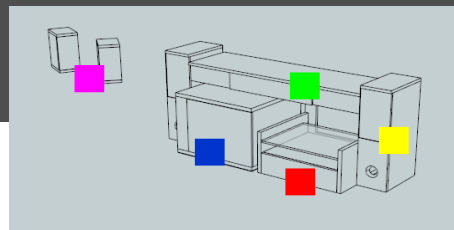

Installez votre écran sur un meuble intégrant un système home cinéma et des zones de rangement.

Bénéficiez d'un son de qualité cinéma dans un encombrement réduit, simplifiez votre installation.

- ✓ Système 3.1 :
 - 2 enceintes latérales, 1 enceinte centrale
 - Caisson de grave amplifié 200W
 - Réponse en fréquence : 30 - 20 000 Hz
- ✓ Système 5.1 :
 - Système 3.1 + 2 enceintes arrière (en option)
- ✓ Dimensions : L 144 x H 59 x P 47 cm
- ✓ Finition : laqué blanc satiné
- ✓ Compatible téléviseur écran plat jusqu'à 60" avec pied central

Caractéristiques

Modèle T500

■ Générales	
Dimensions	L 144 x H 59 x P 47 cm
Structure	Panneaux particules MDF
Finition	Laqué blanc satiné
Nombre d'enceintes	3 + Caisson de grave
Support TV	L 110 x P 32 cm
Dimension TV	Jusqu'à 150 cm (60") / non compatible avec écran CRT
Poids total	66 kg
Nombre de colis	2 / les colis comportent 5 modules à assembler
■ Enceintes latérales	
Nombre de voix / Nombre de HP	2 / 2 (diamètre 28 et 135 mm)
Puissance nom. / max	50 W / 100 W
Impédance	8 Ohms
Bande passante	55 - 20 000 Hz
Sensibilité	87 dB / 2.83 V / 1 m
■ Enceinte centrale	
Nombre de voix / Nombre de HP	2 / 3 (diamètre 28 et 2 x 90 mm)
Puissance nom. / max	50 W / 100 W
Impédance	4 Ohms
Bande passante	60 - 20 000 Hz
Sensibilité	90 dB / 2.83 V / 1 m
■ Caisson de grave	
Amplificateur intégré	Oui
Puissance	200 W
Diamètre HP	255 mm
Bande passante	32 - 200 Hz max
Fréquence coupure haute réglable	Entre 40 - 200 Hz
Réglage de phase	0 - 180°
Démarrage / mise en veille automatique	Oui
Consommation en veille	< 0.5 W
Raccordement secteur	220 V / 50 Hz
■ Enceintes arrière option	
Nombre de voix / Nombre de HP	2 / 2 (diamètre de 25 et 115 mm)
Puissance nom. / max.	25 W / 50 W
Impédance	8 Ohms
Bande passante	65 - 20 000 Hz
Sensibilité	86 dB / 2.83 V / 1m